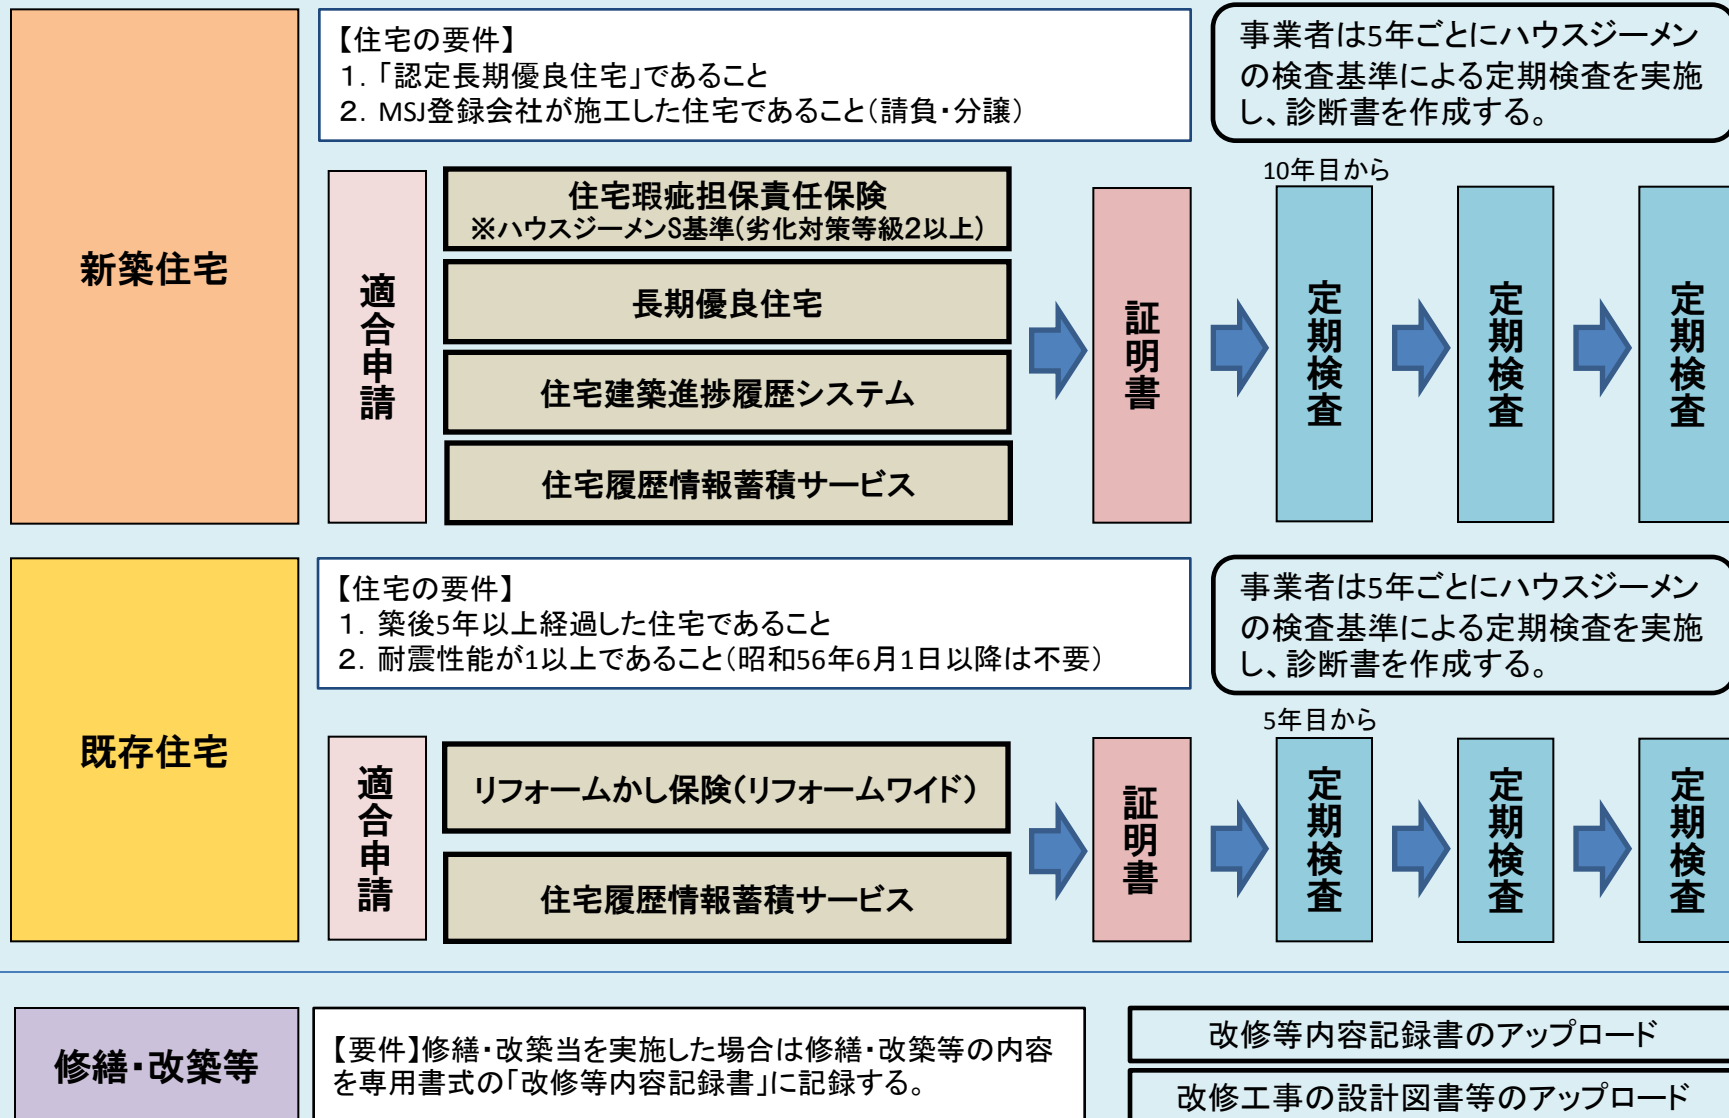

MSJ移住・住みかえ支援適合住宅制度

適合住宅の条件【ハウズジーメン商品活用】

MSJ移住・住みかえ支援適合住宅制度 申請フロー(概要)