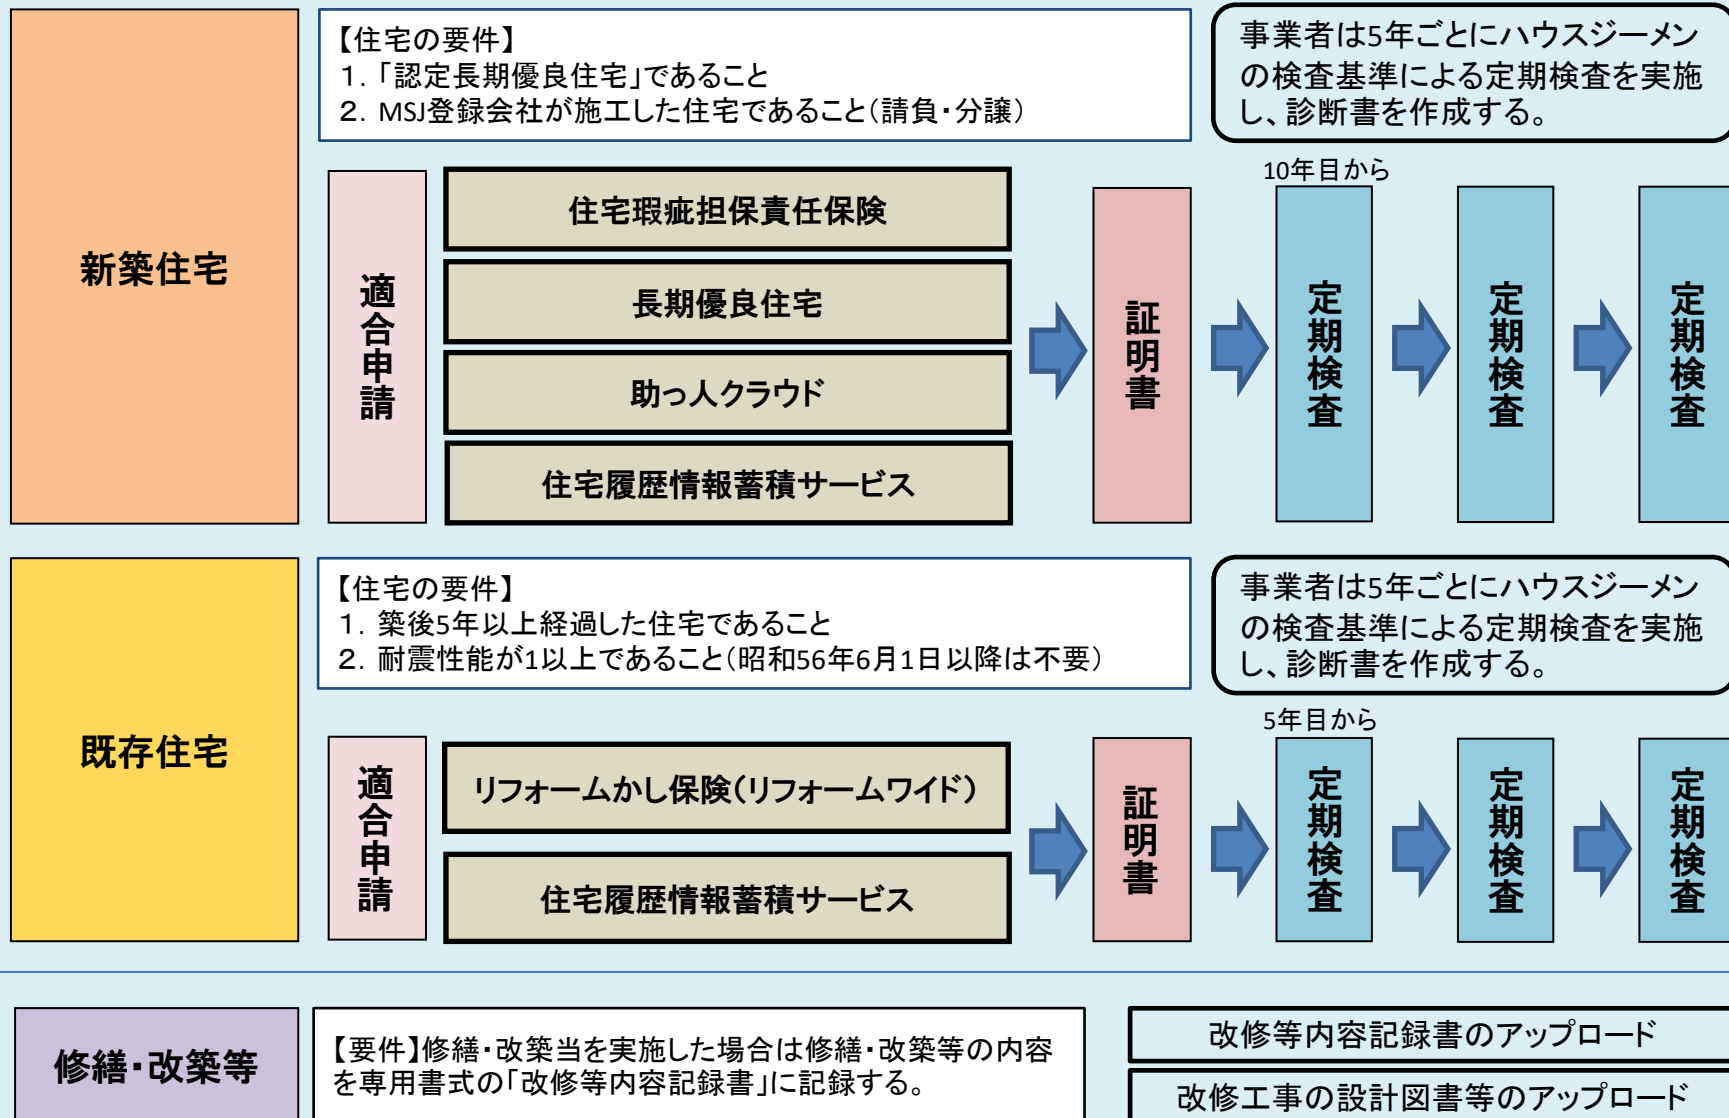

MSJ移住・住みかえ支援適合住宅制度

適合住宅の条件【ハウズジーメン商品活用】

MSJ移住・住みかえ支援適合住宅制度 申請フロー(概要)